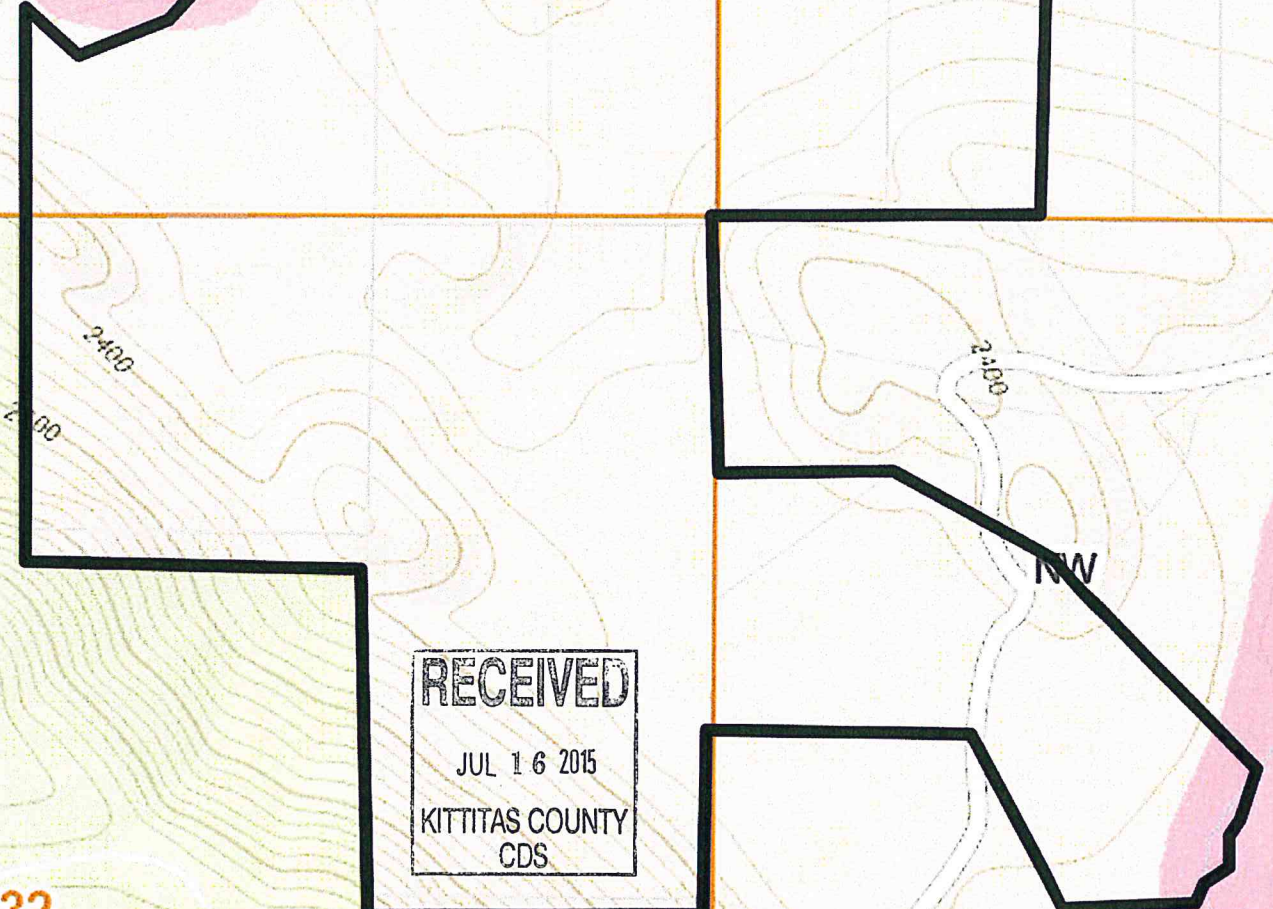

Flood Zone Map

29

Nelson Siding Rd

Lund Ln

SE

SW

100 YEAR

32

Big Creek Trails